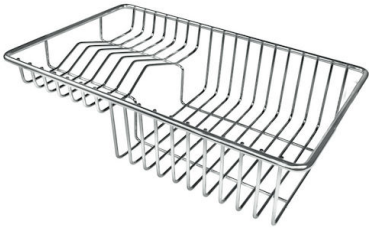

IN DOTAZIONE

3 x Griglie Black Milanello 8100

602

1 x Piletta automatica Space

Push 8407 116

DATI TECNICI

Milanello Optional accessories / Accessori opzionali

The "rails" system makes it possible to use a combination of numerous accessories. Grids, chopping boards, utensils' ranging system, bowls and containers of different dimensions can be alternated in the workspace with a simple gesture, and can easily be stacked, in order to be on hand at all times.

Compatible accessories/Accessori compatibili:

8100 602

Lavello MILANELLO cod. 1043/05*

GALLERIA FOTOGRAFICA

IN DOTAZIONE

Griglie Black Milanello
8100 602

Piletta automatica Space Push - PP
8407 116

ACCESSORI OPZIONALI

Cestello portapiatti inox

8100 303

* solo in abbinamento con l'accessorio
8644 101

Tagliere in HDPE

8657 001

Tagliere Twin in HDPE

8644 101

Vaschetta forata inox