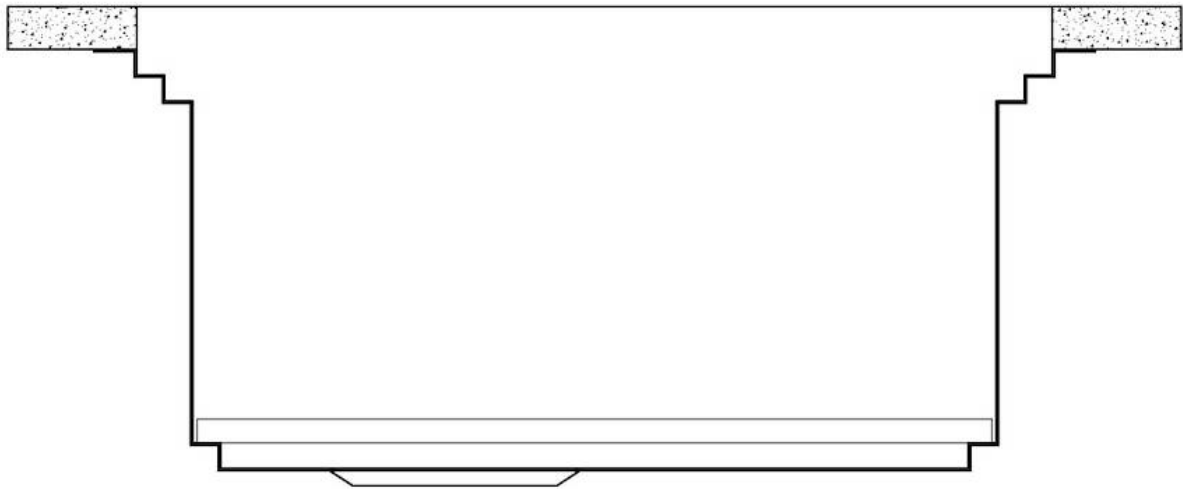

Milanello Level 3

Compatible accessories/Accessori compatibili:

8100 602